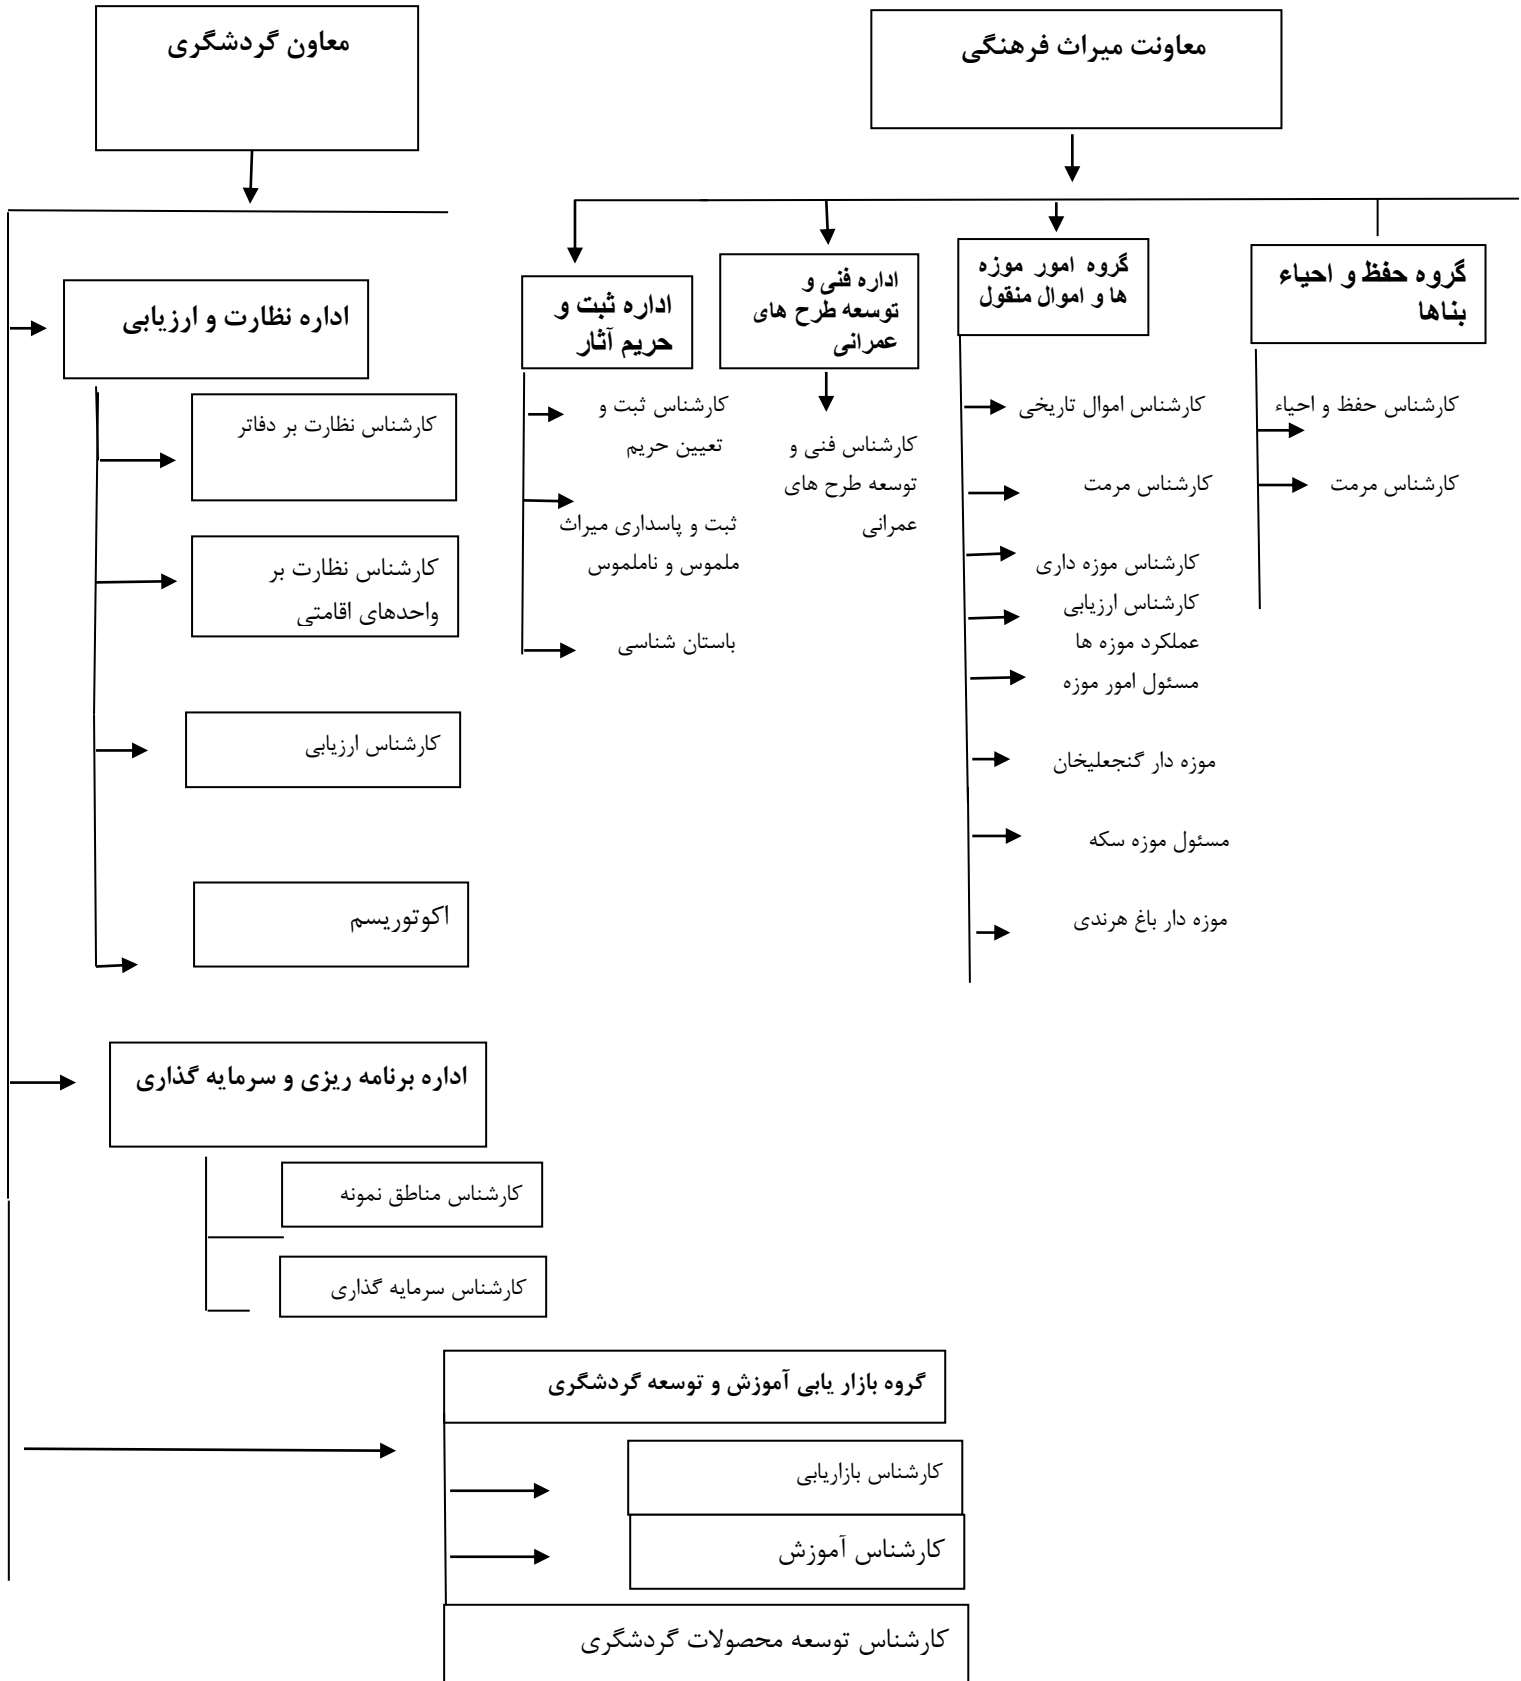

جمهوری اسلامی ایران

وزارت میراث فرهنگی، گردشگری و صنایع دستی

اداره کل استان کرمان

ساختار تشکیلات

مدیر کل