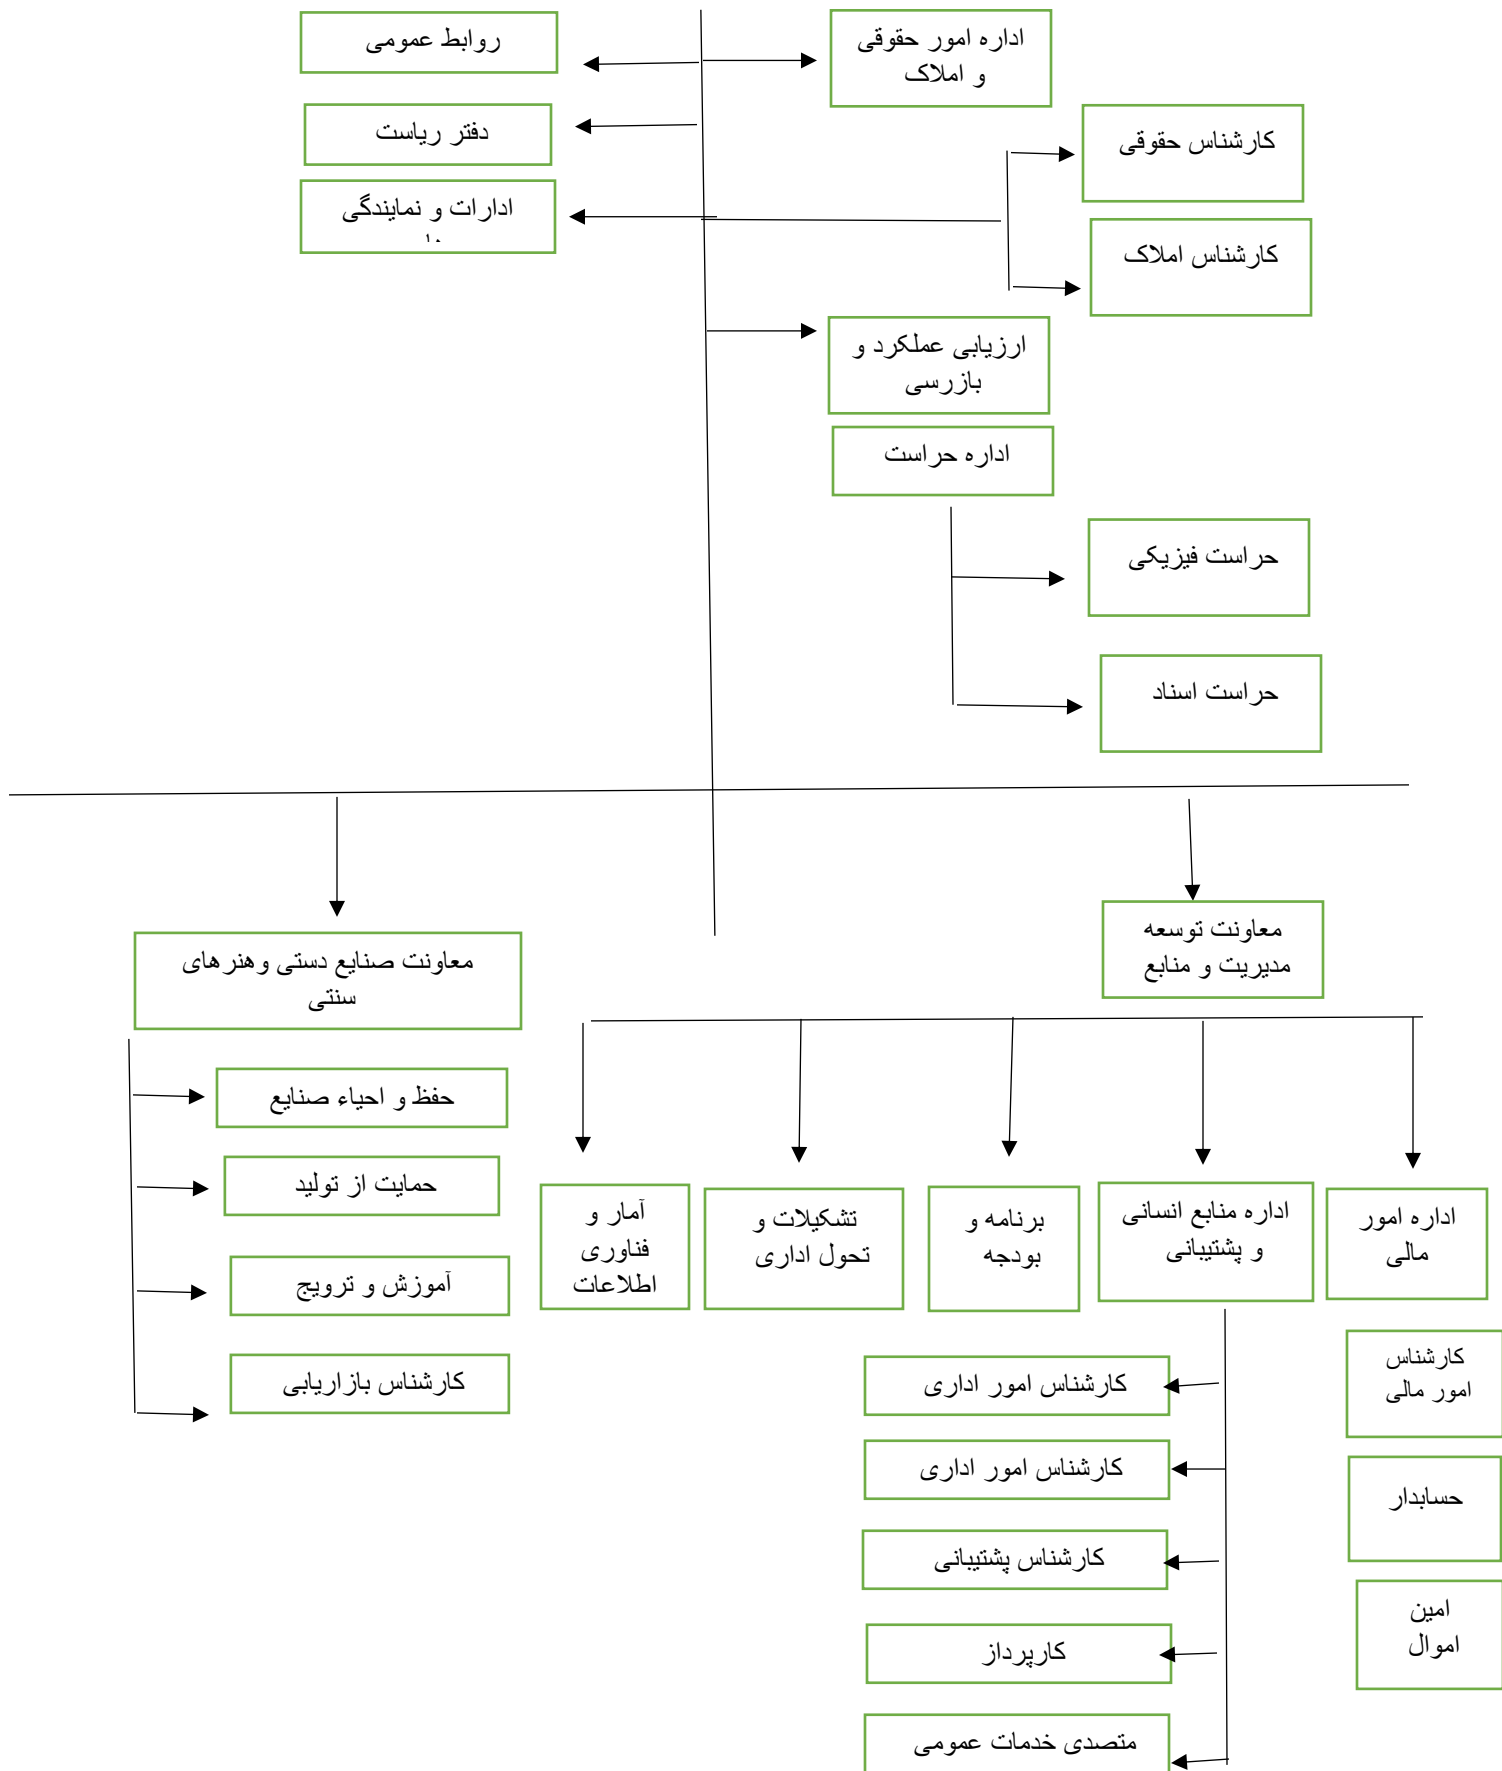

ساختار تشکیلات

مدیر کل

جمهوری اسلامی ایران

وزارت میراث فرهنگی، گردشگری و صنایع دستی

اداره کل استان کرمان